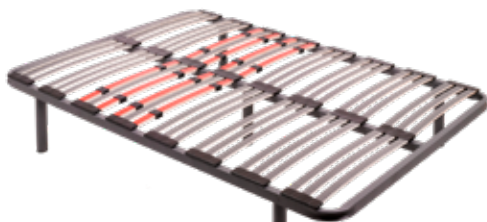

A770 • SOMIER MULTILÁMINAS.