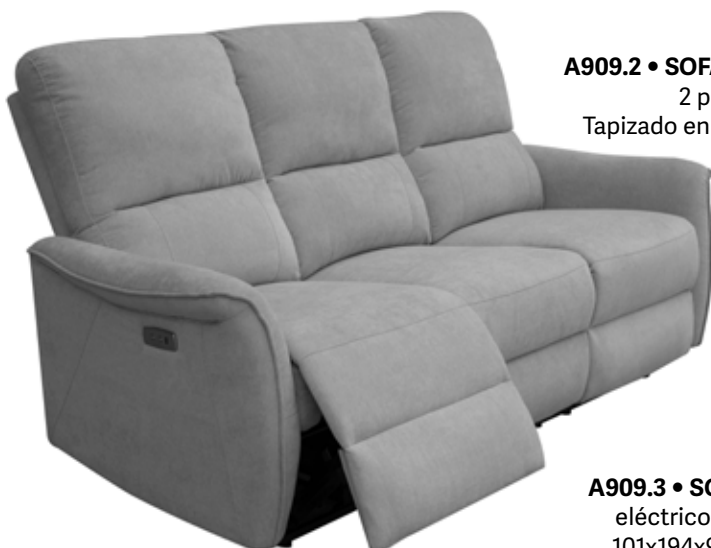

859€

A909.2 • SOFÁ DENIS. Sofá relax con palanca 2 plazas, 101x140x93 cm. Tapizado en color gris. Disponible en topo.

499€