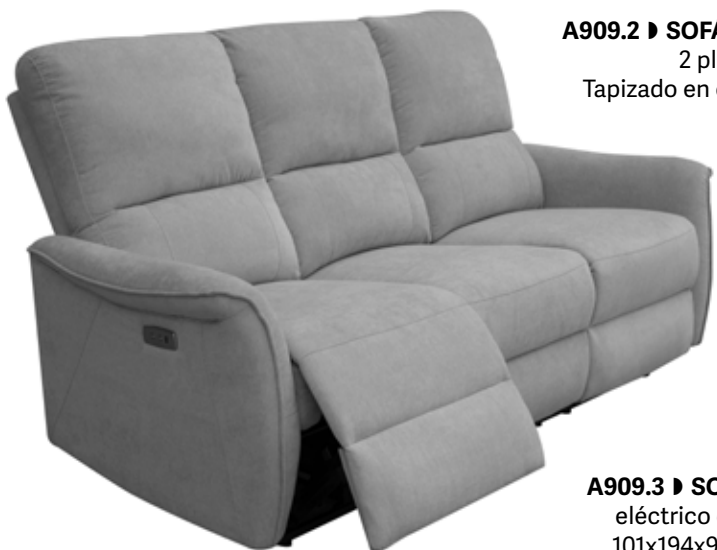

A909.3 ▸ SOFÁ. Sofá relax eléctrico de 3 plazas, 101x194x93 cm. **879€.**