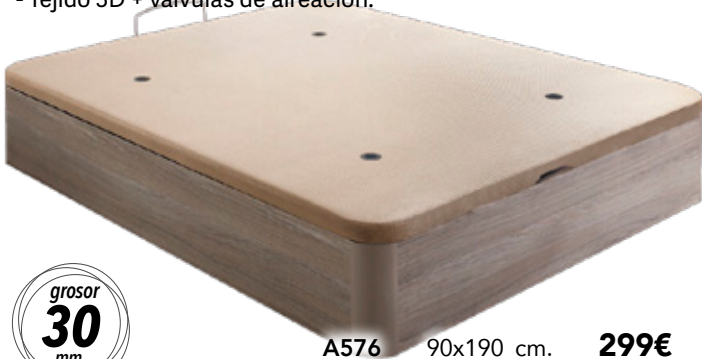

399€

319€

A317 ▶ CÓMODA
con espejo.

A915 ▶ ARMARIO. Armario 2 puertas correderas tibet/pizarra. 220x200x58 cm.

699€

A320 ▶ ARMARIO. Armario 2 puertas correderas cambrian/blanco polar. Disponible todo cambrian. 220x200x58 cm. Disponible en medida de 160 cm. **689€.**

699€

A576 ▶ CANAPÉ ABATIBLE ARCÓN GRAN CAPACIDAD.

- Arcón gran capacidad (27 cm.) de 30 mm.
- Suelo de 8 mm. y cuatro patas DM.
- Sistema de elevación hidráulico.
- Colores walnut, blanco, cambrian y nieve.
- Tejido 3D + válvulas de aireación.

gresor
30
mm.

A576	90x190 cm.	299€
A576	105x190 cm.	309€
A576	135x190 cm.	349€
A576	150x190 cm.	369€

A68 ▶ BASE TAPIZADA.

VÁLVULAS
AIREACIÓN

Tejido 3D chocolate +
válvulas de aireación.

- Tablero de 8 mm. y 5 travesaños.
- Disponible en beige.
- Juego de 6 patas 18€.
- Para medida de 135 cm y 150 cm recomendable 6 y 7 patas respectivamente.