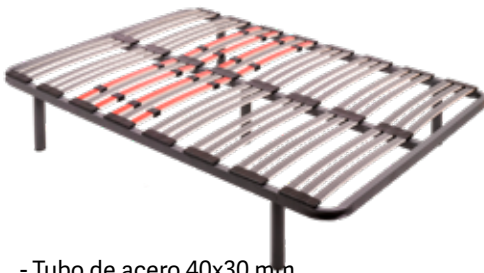

699€

A576 ▶ CANAPÉ ABATIBLE ARCÓN GRAN CAPACIDAD.

- Arcón gran capacidad (27 cm.) de 30 mm.
- Suelo de 8 mm. y cuatro patas DM.
- Sistema de elevación hidráulico.
- Colores walnut, blanco, cambrian y nieve.
- Tejido 3D + válvulas de aireación.

gresor
30
mm.

A576	90x190 cm.	299€
A576	105x190 cm.	309€
A576	135x190 cm.	349€
A576	150x190 cm.	369€

A68 ▶ BASE TAPIZADA.

VÁLVULAS
AIREACIÓN

Tejido 3D chocolate +
válvulas de aireación.

- Tablero de 8 mm. y 5 travesaños.
- Disponible en beige.
- Juego de 6 patas 18€.
- Para medida de 135 cm y 150 cm recomendable 6 y 7 patas respectivamente.

A68	90x190 cm.	89€
A68	105x190 cm.	99€
A68	135x190 cm.	119€
A68	150x190 cm.	125€

A770 ▶ SOMIER MULTILÁMINAS.

- Tubo de acero 40x30 mm.
- Láminas de madera acabado rugoso antideslizante.
- Láminas de refuerzo y regulador firmeza en zona lumbar.
- Patas no incluidas.