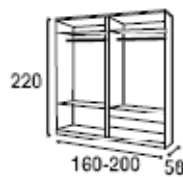

A922 ▶ SINFONIER
con espejo.

329€

429€

A921 ▶ DORMITORIO MARSELLA.
Dormitorio de matrimonio color cambrian.
Incluye cabezal 135-150 cm. y 2 mesitas.

A913 ▶ ARMARIO. Armario 2 ptas. correderas roble.
220x200x58 cm. Disponible en medida de 160 cm. **689€.**

A412 ▶ ARMARIO. Armario 2 ptas. correderas cambrian .
220x200x58 cm. Disponible en medida de 160 cm. **689€.**

699€

699€

419€

A646 ▶ DORMITORIO MOSCÚ.

Dormitorio de matrimonio color cambrian. Incluye cabezal 135-150 cm. y 2 mesitas. Disponible mesita de 50 cm. Opcional otros colores.