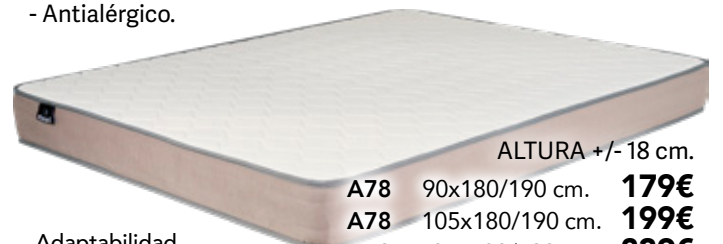

Adaptabilidad

1 2 3 4 5

Firmeza

1 2 3 4 5

Transpiración

1 2 3 4 5

A882	90x180/190 cm.	239€
A882	105x180/190 cm.	269€
A882	135x180/190 cm.	329€
A882	150x190 cm.	369€
A882	150x200 cm.	379€

► COLCHÓN AMATISTA.

Núcleo de foam plus gran firmeza.

- Tejido stretch.
- Antialérgico.

ALTURA +/- 18 cm.

A78	90x180/190 cm.	179€
A78	105x180/190 cm.	199€
A78	135x180/190 cm.	239€
A78	150x190 cm.	259€

Adaptabilidad

1 2 3 4 5

Firmeza